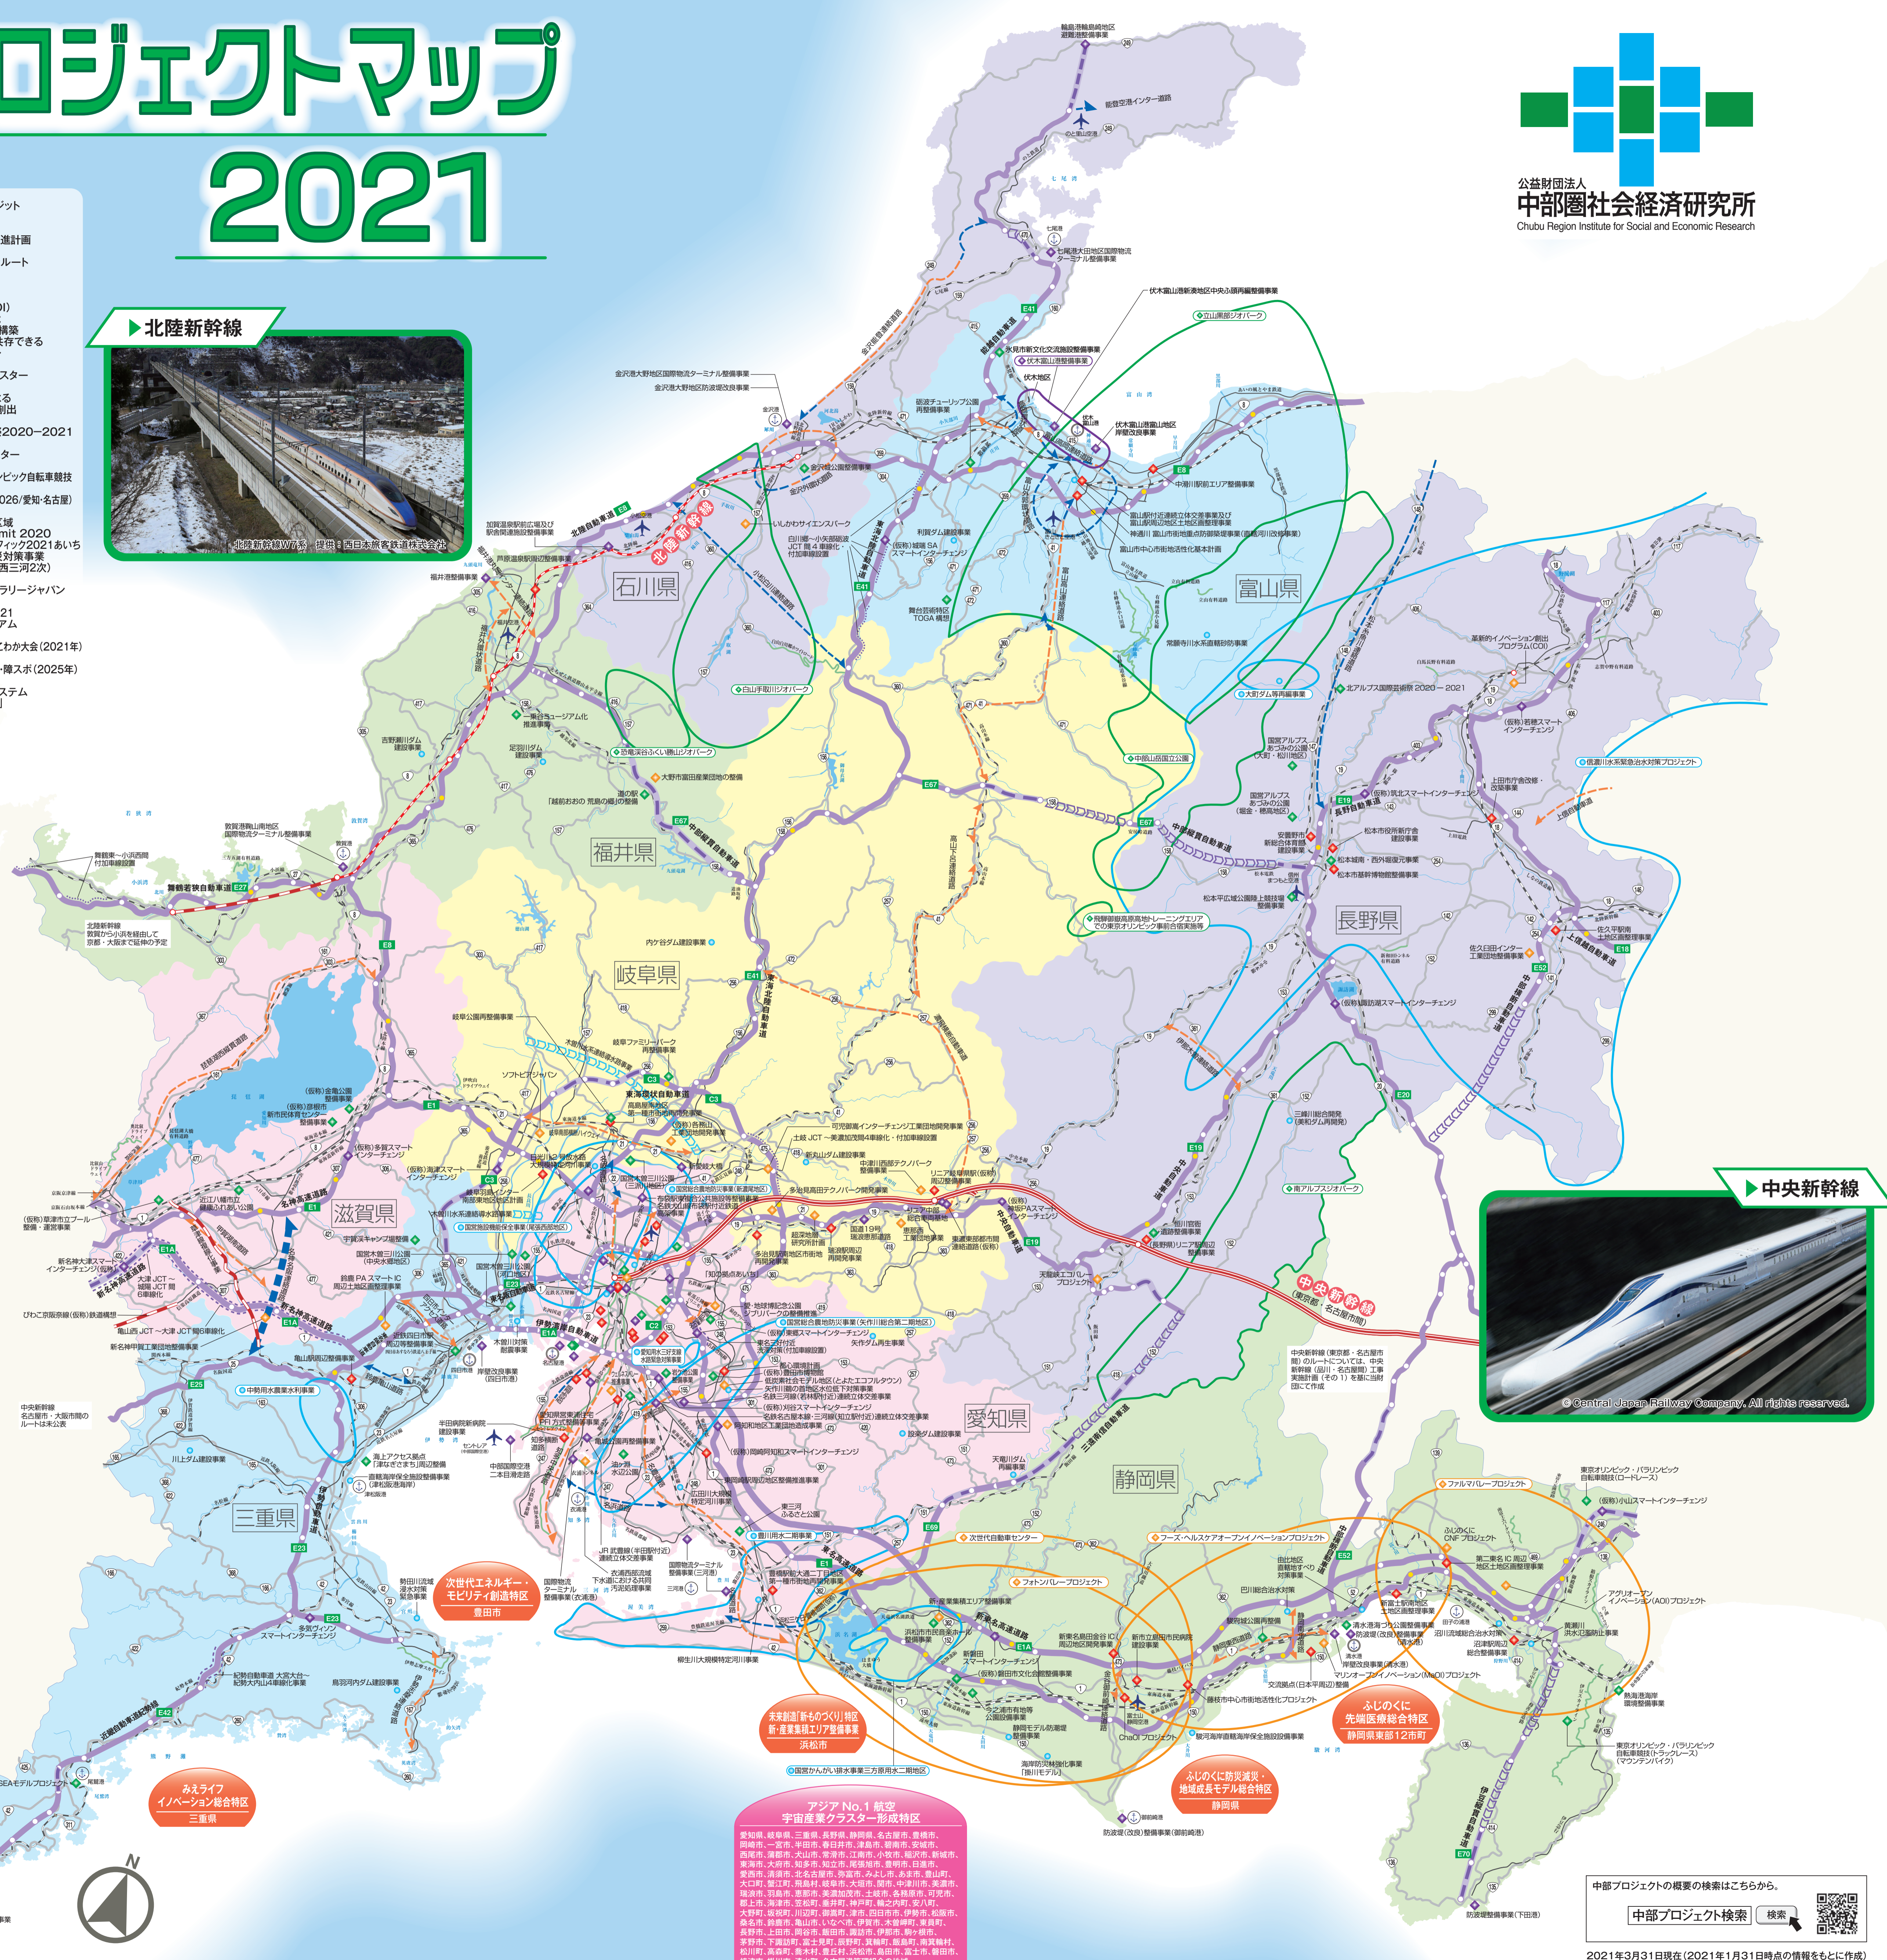

中部プロジェクトマップ 2021

- 愛知県・岐阜県・三重県・富山県・石川県・福井県
 - ◆ 東海-北陸連携コンジョイントハイウェイ構想
 - ◆ 富山県地域未来投資促進計画
 - ◆ 北アルプスゴールデンルート
- 石川県・岐阜県内各所
 - ◆ 革新的イノベーション創出プログラム(COI)革新材料による次世代インフラシステムの構築～安全・安心で地球と共存できる数世紀社会の実現～
- 石川県内各所
 - ◆ いしかわ炭素繊維クラスター
- 長野県内全域
 - ◆ 航空機産業集積化による地域イノベーションの創出
- 長野県大町市
 - ◆ 北アルプス国際芸術祭2020-2021
- 静岡県
 - ◆ 静岡新産業集積クラスター
- 静岡県伊豆市・小山町他
 - ◆ 東京オリンピック・パラリンピック自転車競技
- 愛知県・岐阜県・静岡県
 - ◆ 第20回アジア競技大会(2026/愛知・名古屋)
- 愛知県全域
 - ◆ 愛知県国家総務特別区域
 - ◆ World Robot Summit 2020
 - ◆ ロボカップアジアファイナル2021(愛知)
 - ◆ 愛知県常水地産防災対策事業
 - ◆ 工業用水道改善事業(西三河2次)
- 愛知県・岐阜県
 - ◆ FIA世界ラリー選手権ラリージャパン
- 岐阜県
 - ◆ ねんりんピック岐阜2021
 - ◆ 岐阜県IoTコンソーシアム
- 三重県
 - ◆ 三重とわか国体三重とわか大会(2021年)
- 滋賀県
 - ◆ わたしSHIGA輝く国スポ・福スポ(2025年)
- 愛知県・名古屋・浜松市
 - ◆ スタートアップ・エコシステム「グローバル拠点都市」

北陸新幹線

凡例	
	道路
	インターチェンジ
	高速道路
	一般国道
	鉄道
	港湾・用水
	総合特区
	分野

中央新幹線

名古屋周辺図